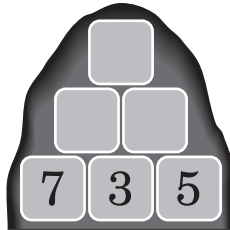

Aké zásoby majú mravce v mravenisku na najvyššom poschodí?

**F2**

1.

2.

3.

4.

5.

6.

7.

8.

9.

10.

11.

12.

17

20