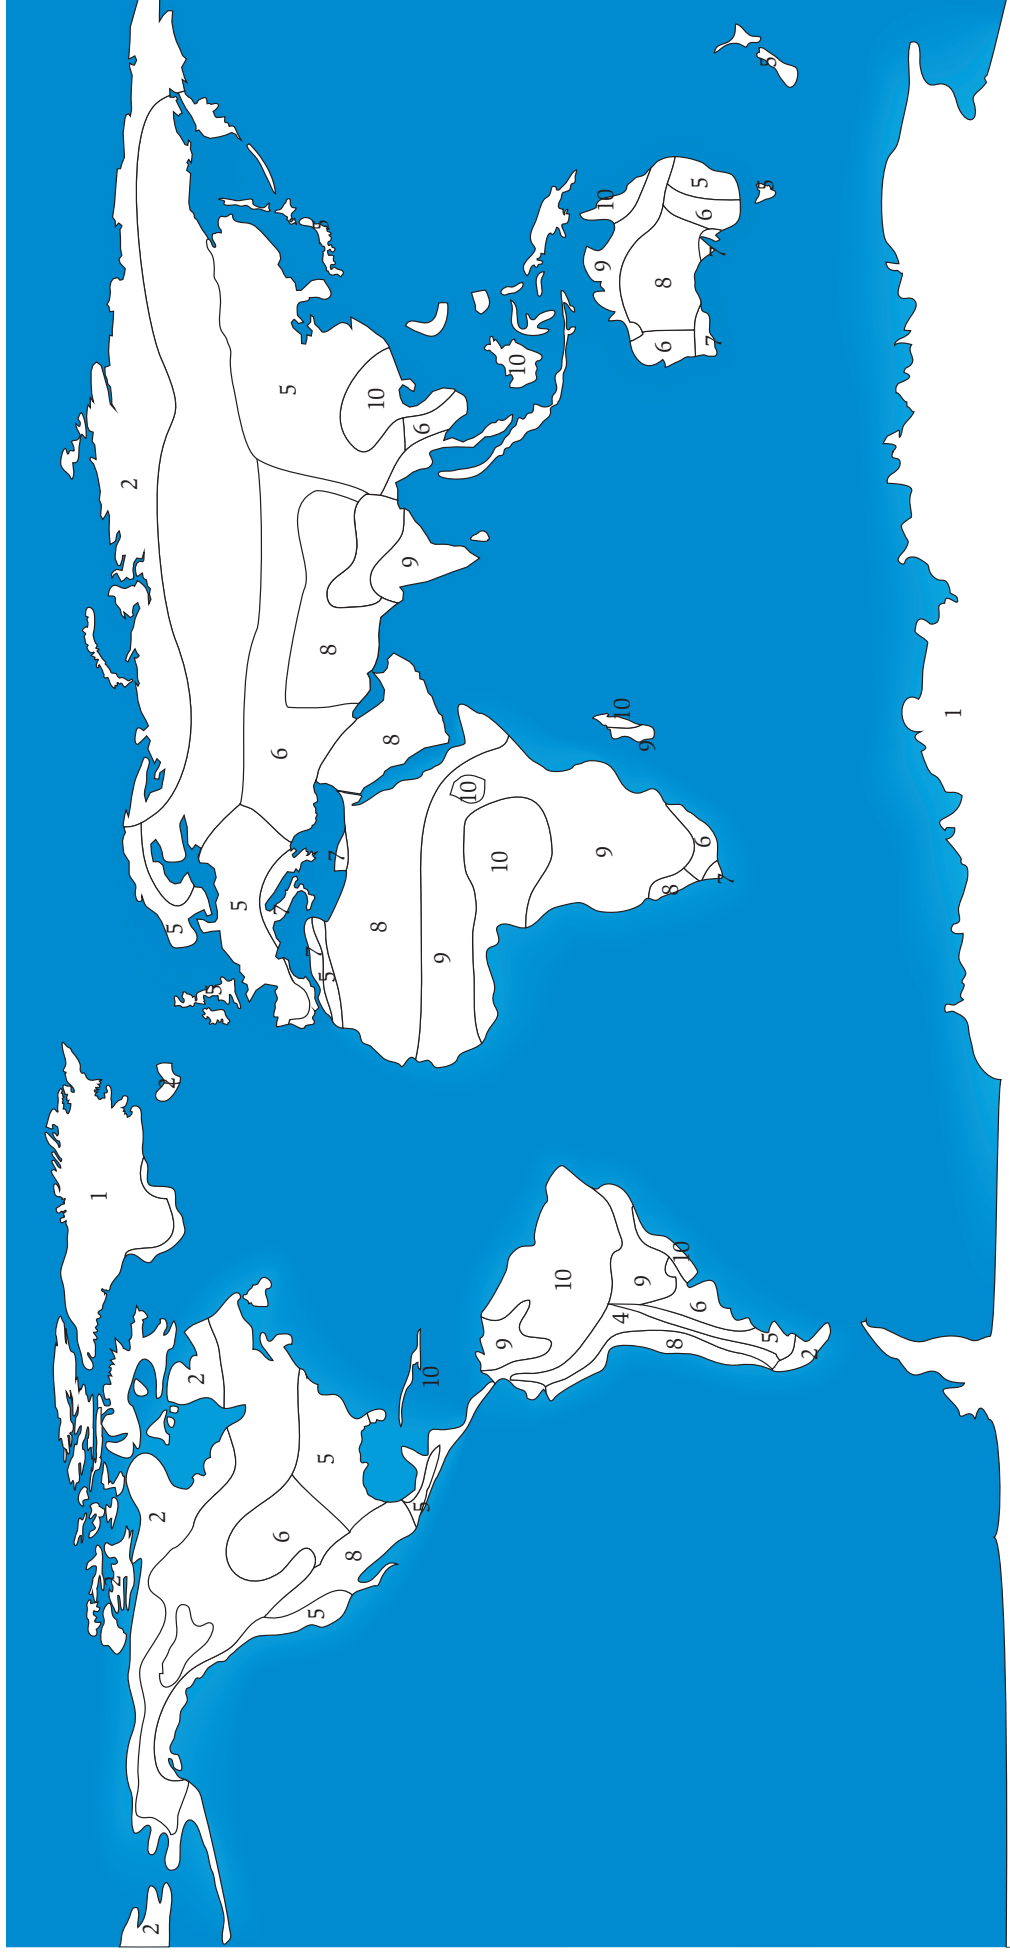

SVET – typy krajín

<input type="text" value="1"/>	Polárne krajiny	<input type="text" value="5"/>	Listnaté a zmiešané lesy mierneho pásma	<input type="text" value="8"/>	Púšte a polopúšte
<input type="text" value="2"/>	Tundry	<input type="text" value="6"/>	Stepi	<input type="text" value="9"/>	Savany
<input type="text" value="3"/>	Ihličnaté lesy mierneho pásma	<input type="text" value="7"/>	Subtropické krajiny	<input type="text" value="10"/>	Tropické dažďové lesy
<input type="text" value="4"/>	Vysokohorské krajiny				