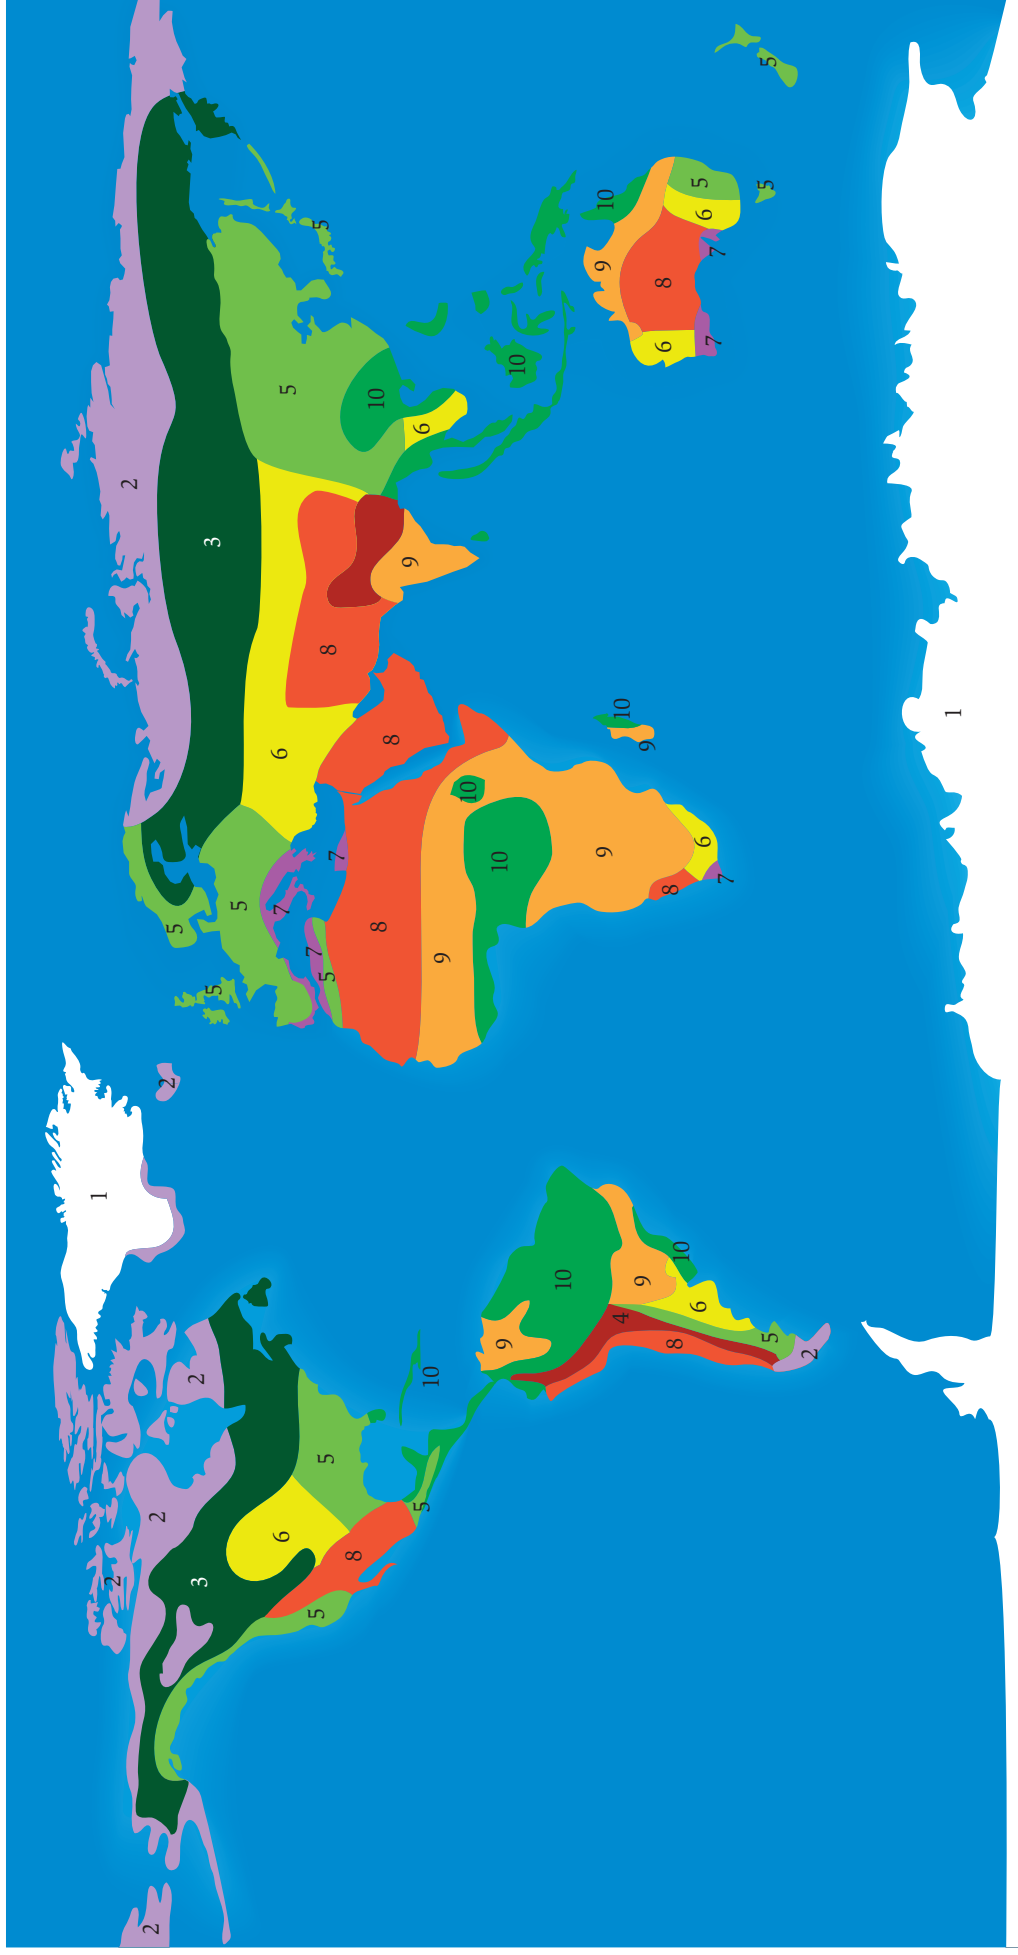

# SVET – typy krajín

1	Polárne krajiny	8	Púšte a polopúšte
2	Tundry	9	Savany
3	Ihličnaté lesy mierneho pásma	10	Tropické dažďové lesy
4	Vysokohorské krajiny		
5	Listnaté a zmiešané lesy mierneho pásma		
6	Stepi		
7	Subtropické krajiny		